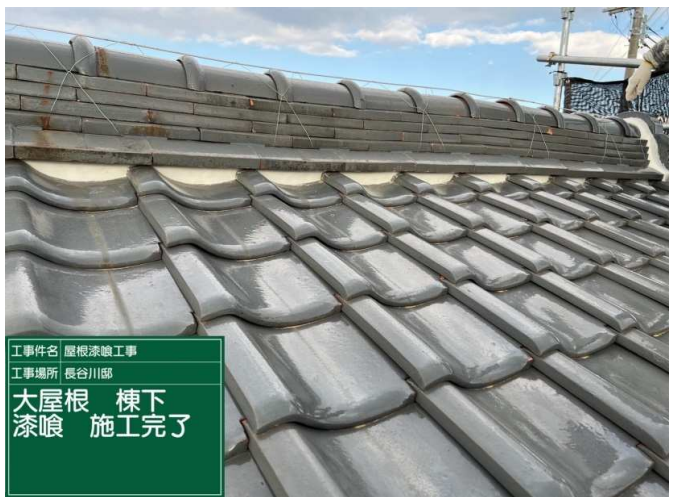

40 大屋根 棟下 漆喰 施工完了