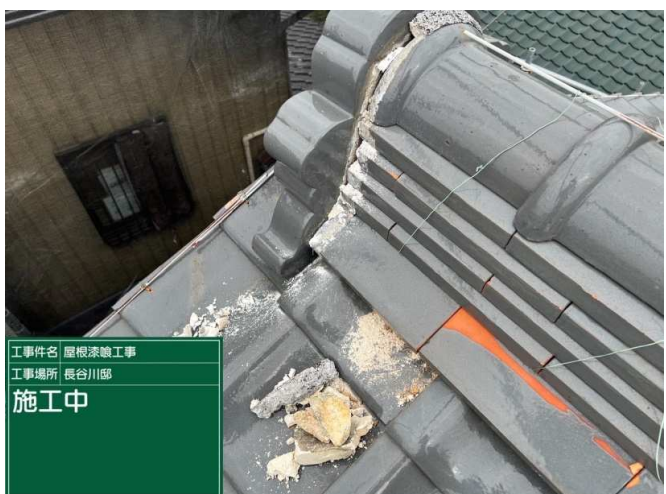

29 雨戸 上塗り 2回目 施工中

30 雨戸 上塗り 2回目 施工完了

31 大屋根 既設漆喰撤去 施工中

32 大屋根 漆喰 施工中

33 大屋根 漆喰 施工完了

34 大屋根 漆喰 施工完了

35 鬼廻り 漆喰撤去 施工中

36 鬼廻り コーキング 施工中