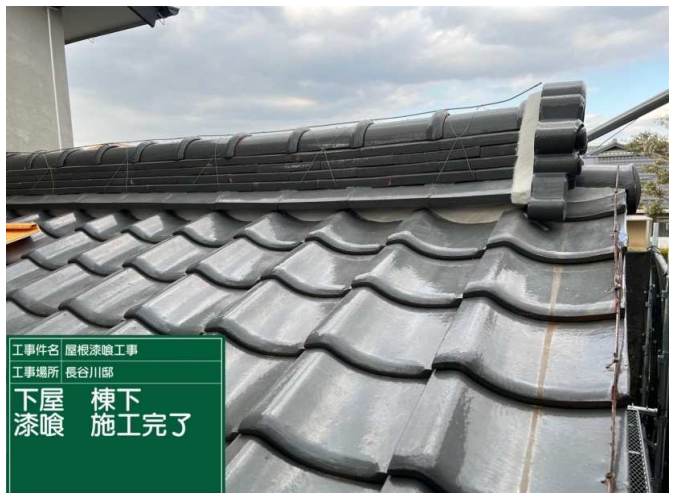

46 下屋 棟下 漆喰 施工完了