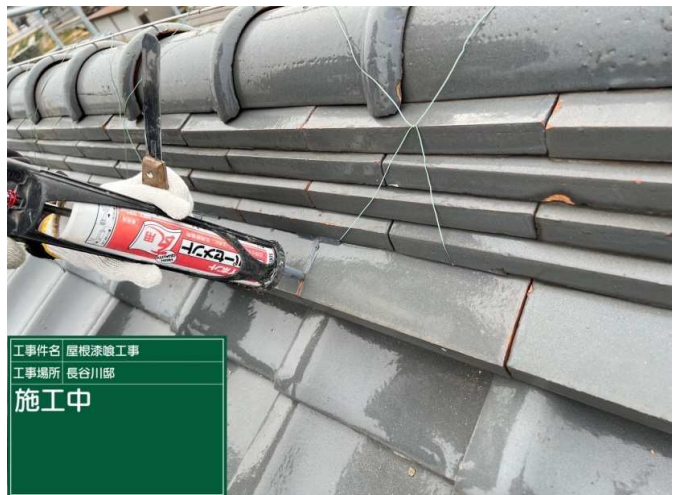

38 棟関係 コーキング 施工中