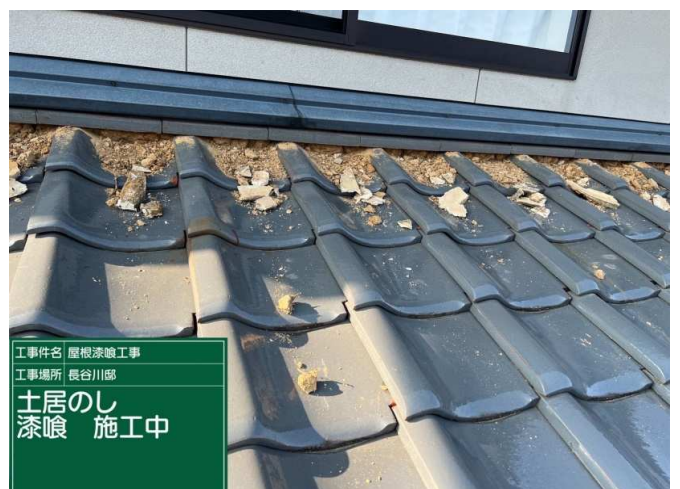

37 鬼廻り コーキング 施工完了

38 棟関係 コーキング 施工中

39 鬼廻り 漆喰 施工完了

40 大屋根 棟下 漆喰 施工完了

41 下屋 既設漆喰撤去 施工中

42 下屋 既設漆喰撤去 施工完了

43 土居のし 漆喰 施工中

44 土居のし 漆喰 施工完了